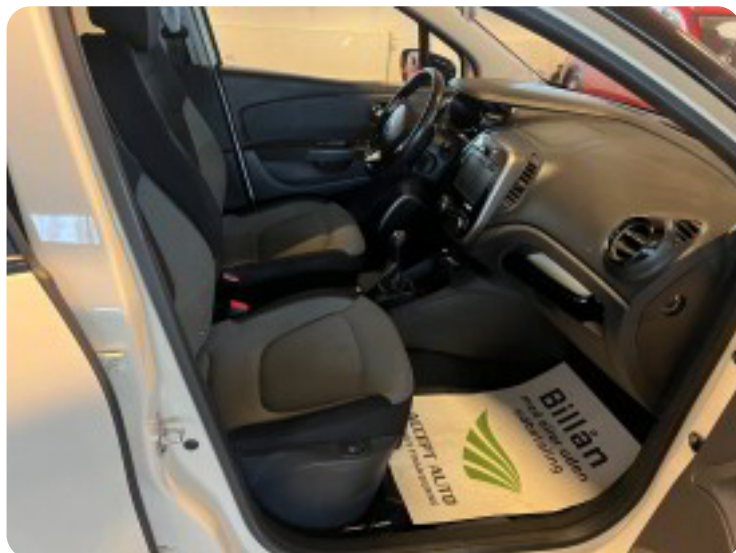

Billeder (19)

Se flere billeder på: klautomobiler.dk/biler-paa-lager/renault-captur-dci-90-expression-wsdmkits6r