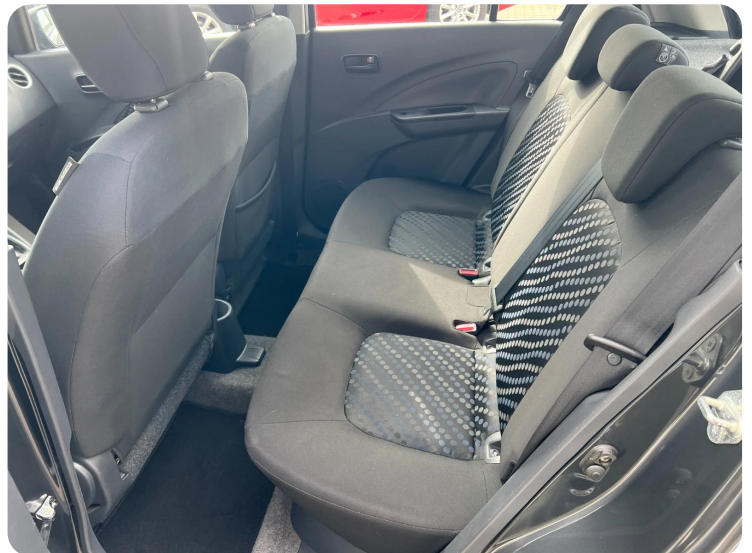

Billeder (18)

Se flere billeder på: klautomobiler.dk/biler-paa-lager/suzuki-celerio-comfort-ndyqpwy6nsa