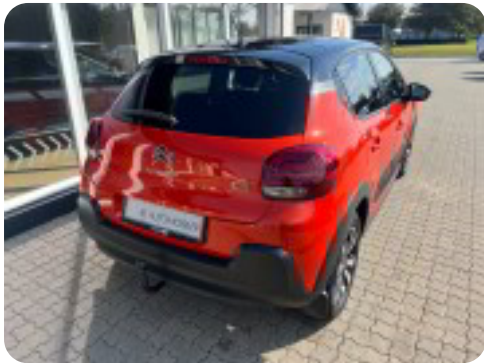

Billeder (21)

Se flere billeder på: klautomobiler.dk/biler-paa-lager/citroen-c3-bluehdi-100-skyline-nmxi155th2v