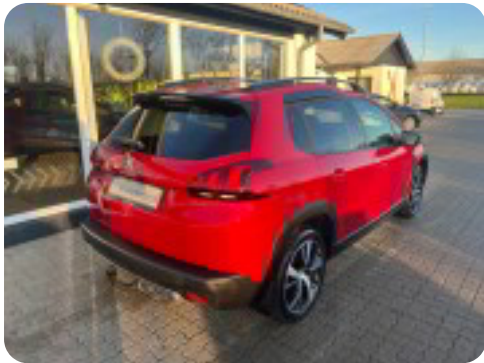

Specifikationer

Km
88.000

Km/l
27,0

1. registrering
April 2018

Modelår
2017

Nypris
DKK 229.990,-

HK / Nm
120 HK / 300 Nm

Type
CUV

Peugeot 2008

BlueHdi 120 GT Line Sky

Solgt

Beskrivelse af Peugeot 2008

kørecomputer, delkunstlæderindtræk, sportssæder, splitbagsæde, læderrat, bagagerumsdækken, stofindtræk, 17" alufælge, el-sidespejle, aftageligt træk, led kørelys, tågelygter, glastag, aircondition, centrallås, 4x el-ruder, udv. temp. måler, fartpilot, fjernb. centrallås, fuldaut. klima, sædevarme, musikstreaming via bluetooth, apple carplay, usb-a tilslutning, parkeringssensor (bag), regnsensor, 6 airbags, isofix, dæktryksmåler

Billeder (20)

Se flere billeder på: klautomobiler.dk/biler-paa-lager/peugeot-2008-bluehdi-120-gt-line-sky-eyjieuu4f5

Udstyrsliste (25)

A

ABS bremses Aftagelig anhængertræk Aircondition Alufælge Apple CarPlay