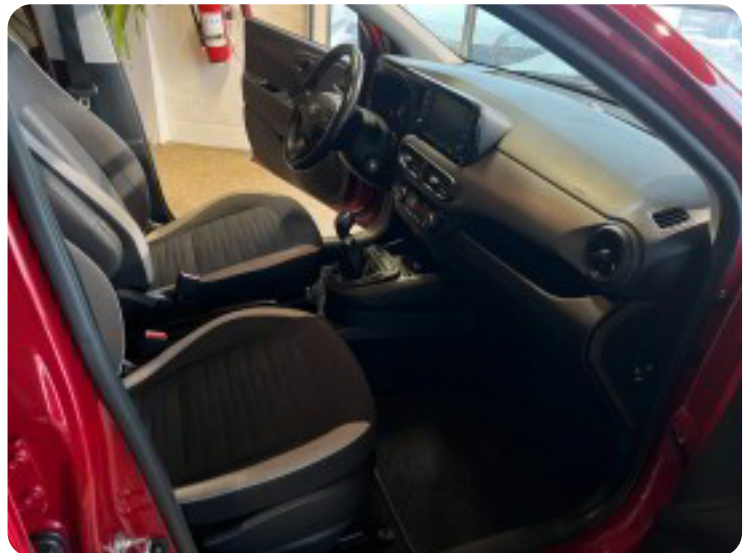

Billeder (17)

Se flere billeder på: klautomobiler.dk/biler-paa-lager/hyundai-i10-mpi-advanced-lb0dv0f51bt