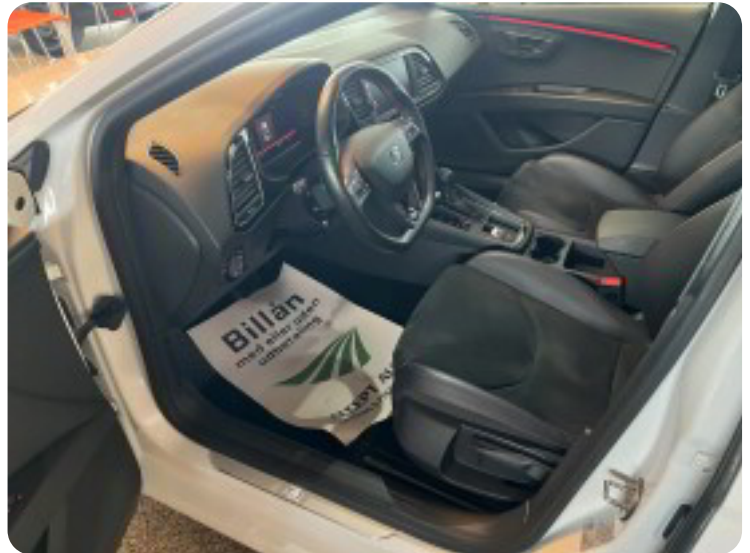

Seat Leon

TSi 150 FR Black Line DSG

Solgt

Beskrivelse af Seat Leon

2 SÆT ALUFÆLGE SOMMER & VINTERDÆK, ANHÆNGERTRÆK. Bagagerums bakke. Apple carplay, Adaptive fartpilot. Infotainment, Led Forlygter og Baglygter. , delalcantaraindræk, højdejust. førersæde, læderrat, digitalt cockpit, sportssæder, multifunktionsrat, kørecomputer, 17" alufælge, mørktonede ruder i bag, 2 zone klima, el-ruder, sædevarme, fjernb. centrallås, 4x el-ruder, udv. temp. måler, usb-a tilslutning, apple carplay, 6 airbags, esp, auto hold, automatisk lys, isofix

Billeder (22)

Se flere billeder på: klautomobiler.dk/biler-paa-lager/seat-leon-tsi-150-fr-black-line-dsg-edohftrf4ak

Udstyrsliste (19)

A

ABS bremses Alufælge Antispin Apple CarPlay Automatgear Automatisk lys