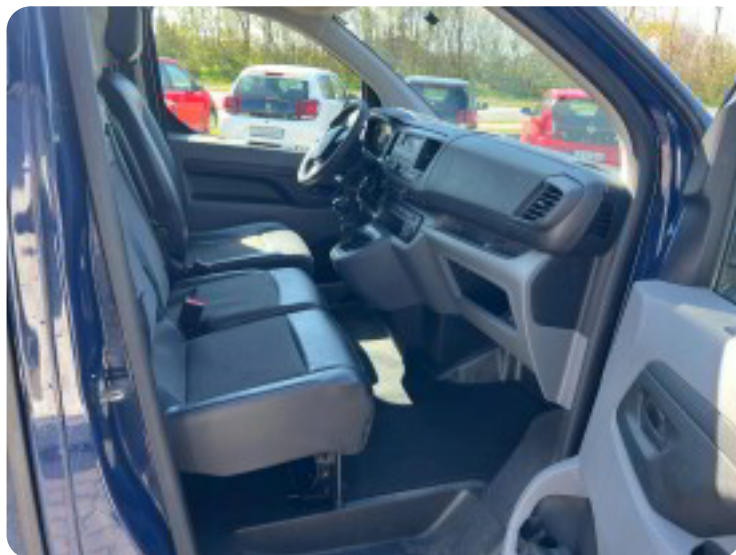

Billeder (12)

Se flere billeder på: klautomobiler.dk/biler-paa-lager/toyota-proace-d-120-compact-base--tjsmvxghdin