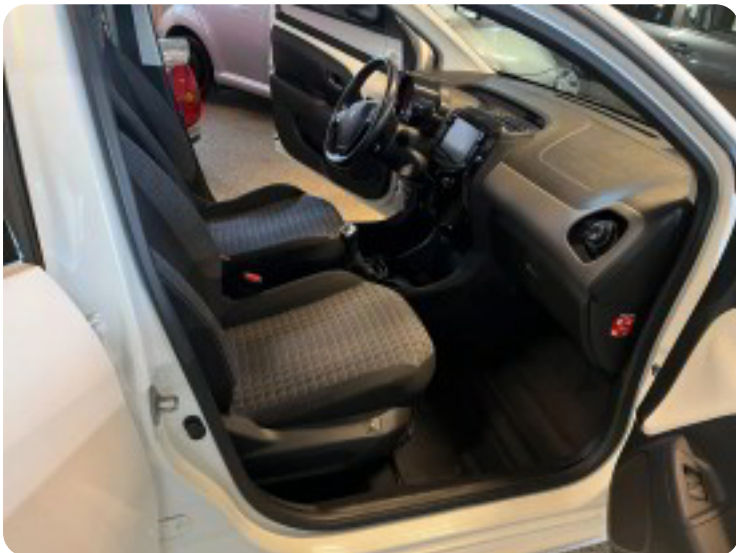

Billeder (16)

Se flere billeder på: klautomobiler.dk/biler-paa-lager/peugeot-108-e-vti-72-infinity-7kkjflmkmmu