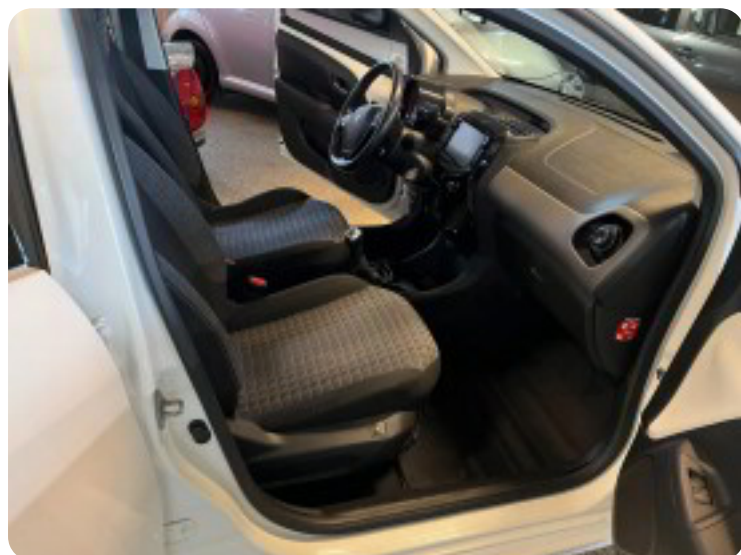

Billeder (16)

Se flere billeder på: klautomobiler.dk/biler-paa-lager/peugeot-108-e-vti-72-infinity-7kkjflmkmmu