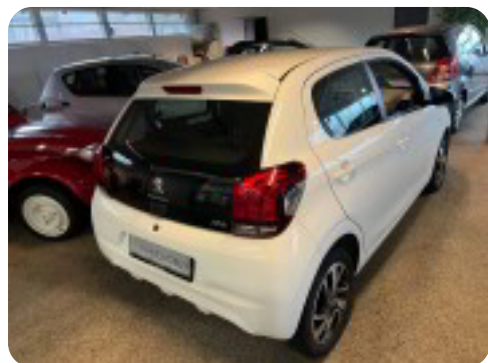

0-100 km/t
14,0 sek

Tophastighed
160 km/t

Drivmiddel
Benzin

Trækjul
Forhjul

Tank
35 l

Grøn ejeravgift
DKK 1.520,- / årligt

Geartype
Manuelt gear

Gear
5 gear

Peugeot 108

e-VTi 72 Infinity

DKK 82.900,-

Kontantpris

Beskrivelse af Peugeot 108

stofindtræk, højdejust. førersæde, 15" alufælge, led kørelys, tågelygter, el-sidespejle, el-ruder, sædevarme, aircondition, udv. temp. måler, dab radio, apple carplay, usb-a tilslutning, aux tilslutning, 4 airbags, isofix, esp, bakkamera

Billeder (16)

Se flere billeder på: klautomobiler.dk/biler-paa-lager/peugeot-108-e-vti-72-infinity-7kkjflmkmmu

Udstyrsliste (18)

1

15" alufælge

4

4 airbags

a